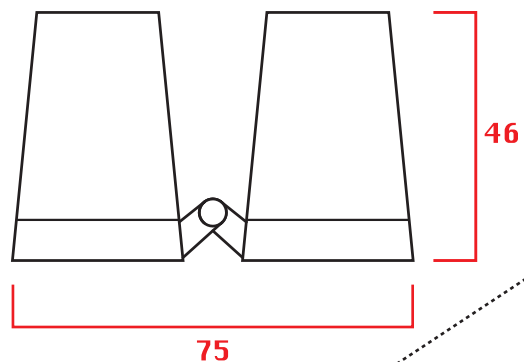

übersicht masse stiftung für behinderte / tiliastrasse 2 / 5600 lenzburg / www.bertaundpaul.ch

berta & paul freistehend:

14.5

20.5

31.5

berta & paul wand:

46

38

120

142

164

40

alle masse in cm