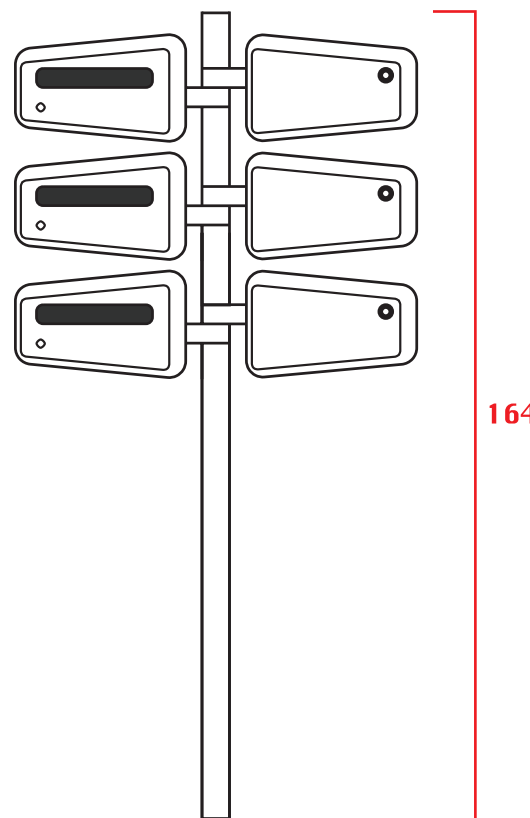

übersicht masse stiftung für behinderte / tiliastrasse 2 / 5600 lenzburg / www.bertaundpaul.ch

berta & paul freistehend:

14.5

20.5

31.5

berta & paul wand:

46

38

120

142

164

40

alle masse in cm