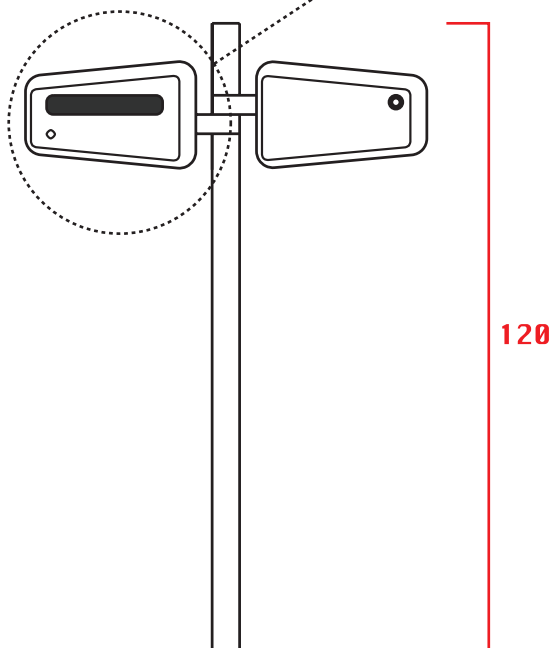

übersicht masse stiftung für behinderte / tiliastrasse 2 / 5600 lenzburg / www.bertaundpaul.ch

berta & paul freistehend:

14.5

20.5

31.5

berta & paul wand:

46

38

120

142

164

40

alle masse in cm