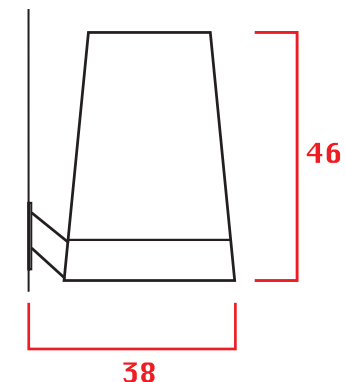

übersicht masse stiftung für behinderte / tiliastrasse 2 / 5600 lenzburg / www.bertaundpaul.ch

berta & paul freistehend:

14.5

20.5

31.5

berta & paul wand:

46

38

120

142

164

40

alle masse in cm