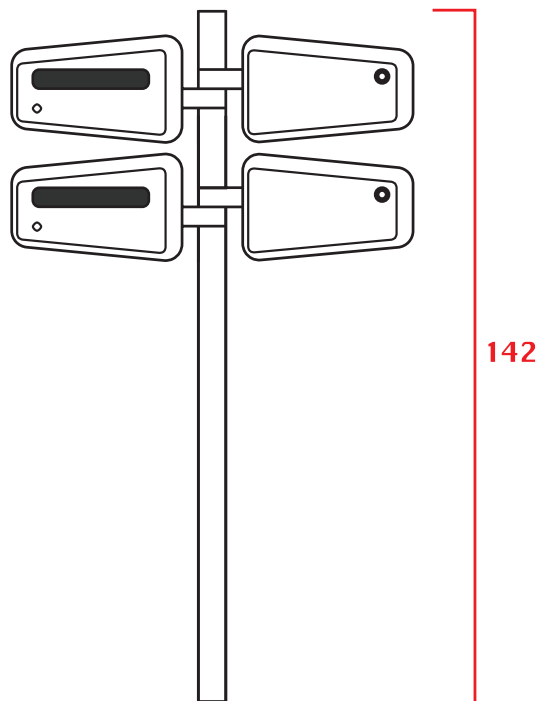

übersicht masse stiftung für behinderte / tiliastrasse 2 / 5600 lenzburg / www.bertaundpaul.ch

berta & paul freistehend:

14.5

20.5

31.5

berta & paul wand:

46

38

120

142

164

40

alle masse in cm