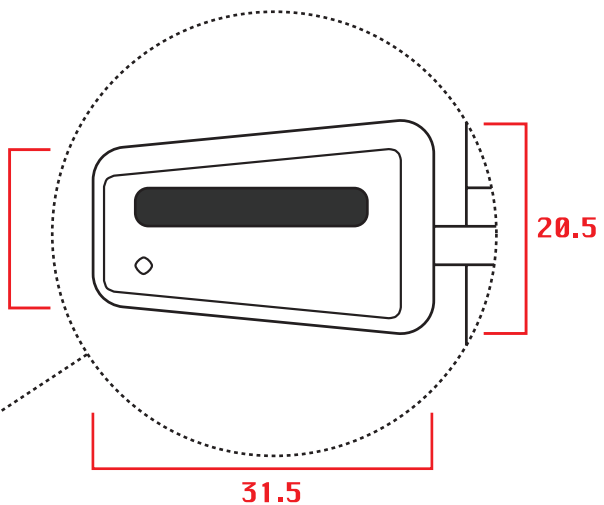

übersicht masse stiftung für behinderte / tiliastrasse 2 / 5600 lenzburg / www.bertaundpaul.ch

berta & paul freistehend:

14.5

20.5

31.5

berta & paul wand:

46

38

120

142

164

40

alle masse in cm